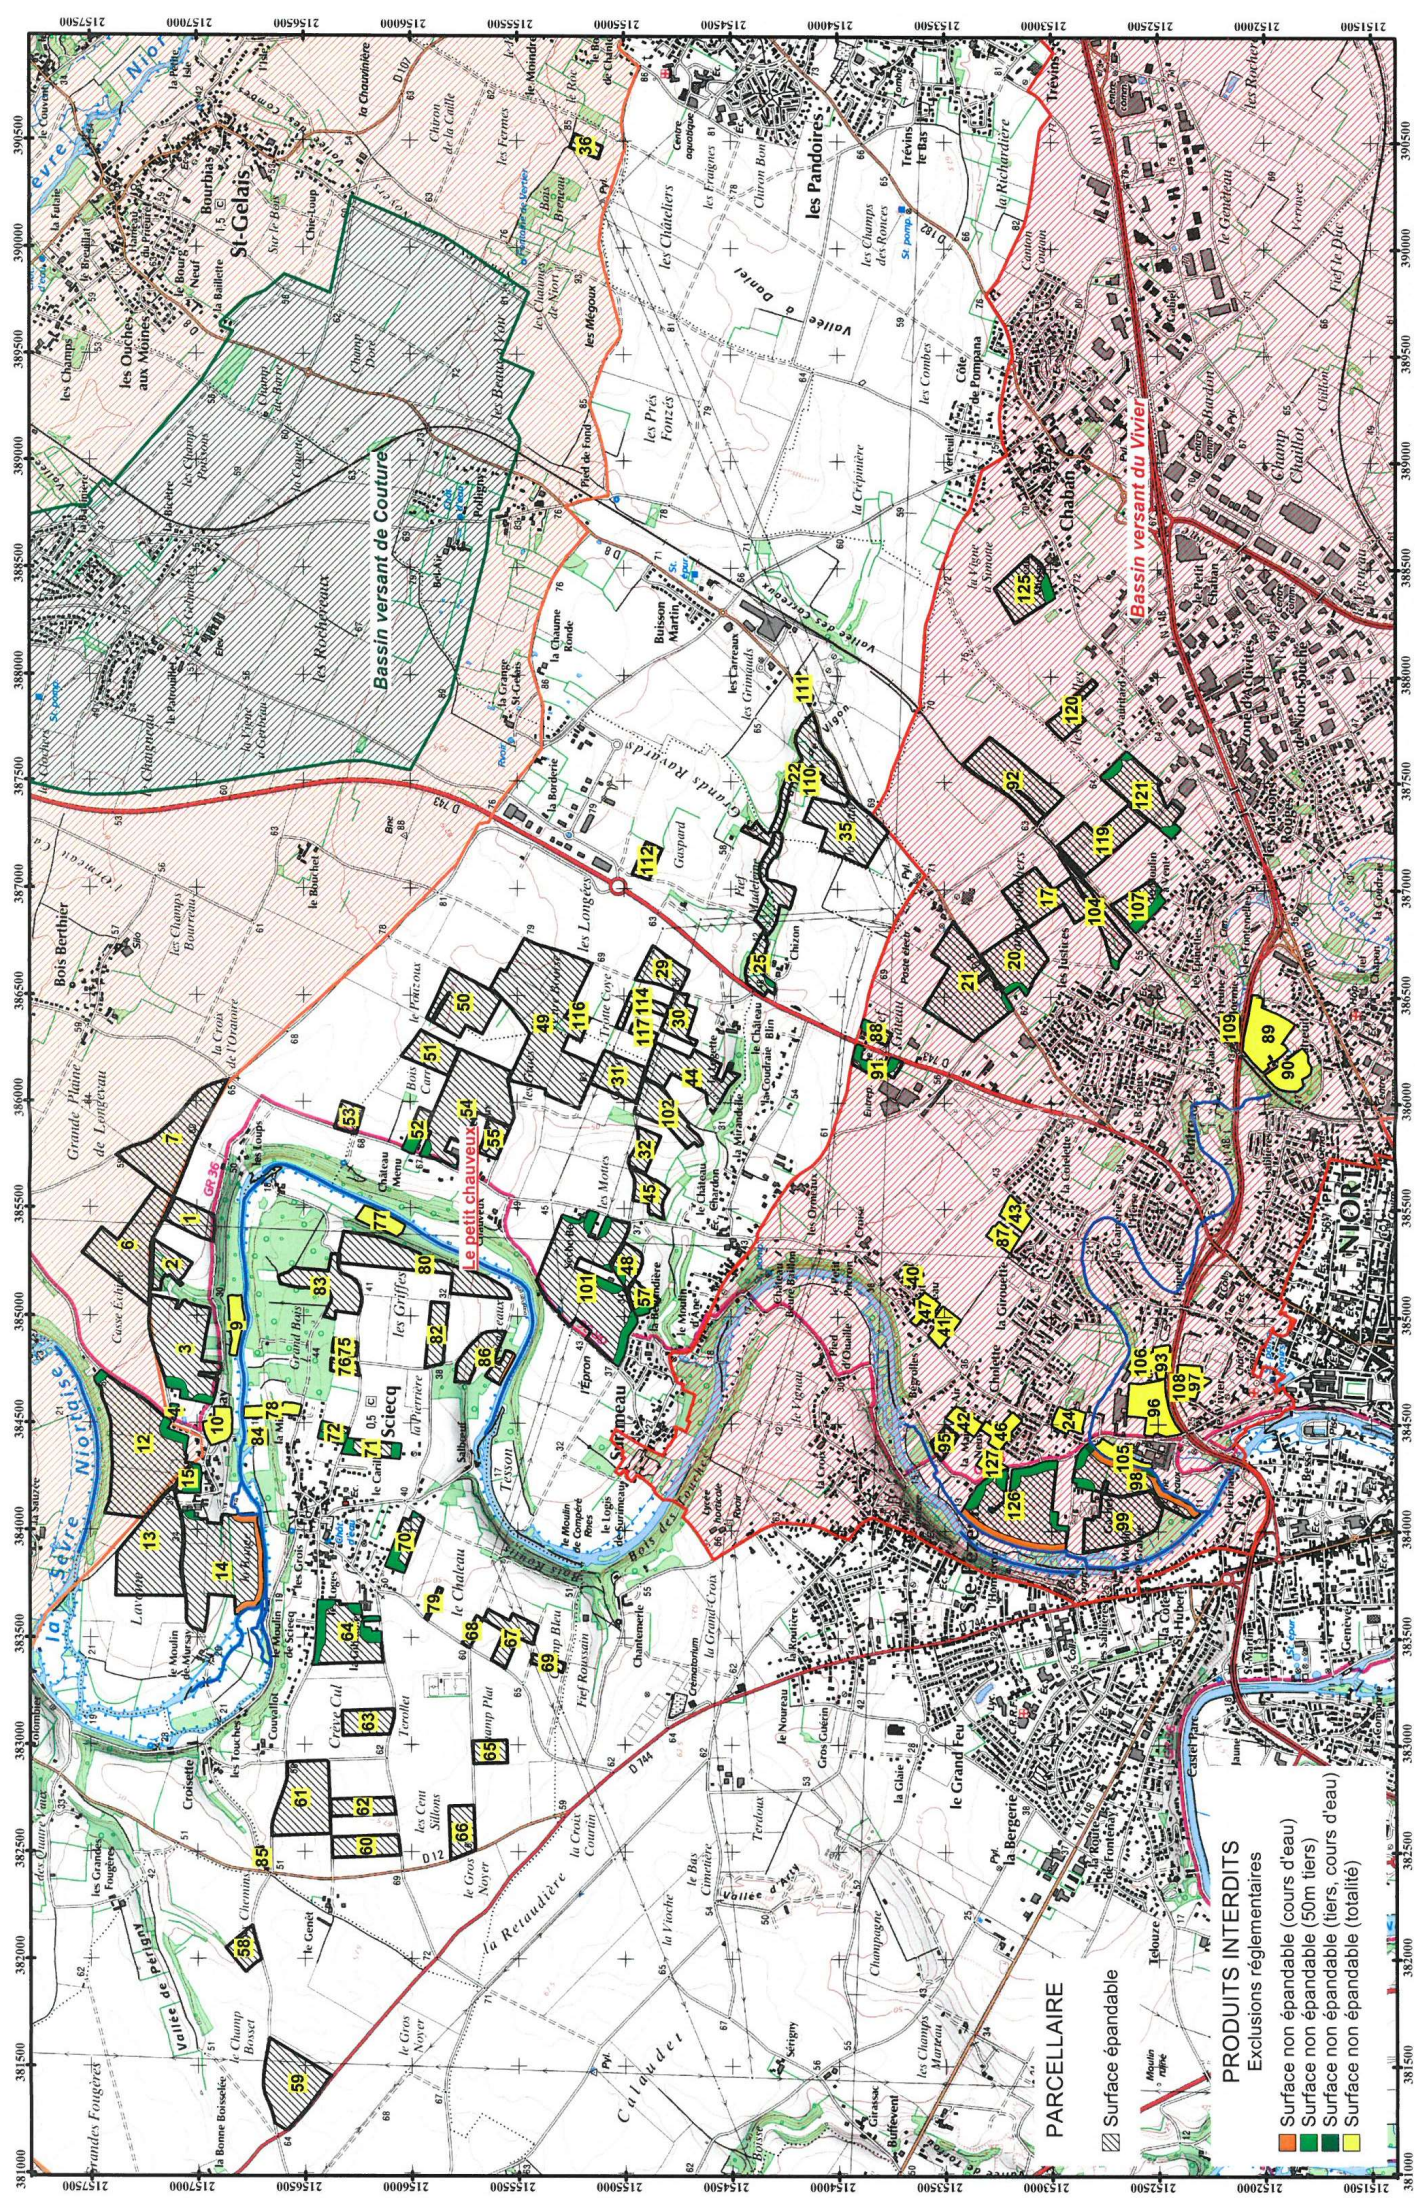

GAEC DU PETIT CHAUVEUX

PARCELLAIRE

Surface épanachable
 Métrage linéaire

PRODUITS INTERDITS

Exclusions réglementaires

- Surface non épanachable (cours d'eau)
- Surface non épanachable (50m tiers)
- Surface non épanachable (liers, cours d'eau)
- Surface non épanachable (totalité)

Plan d'épandage

GAEC DU PETIT CHAUVEUX GAEC PETIT CHAU - Pacage : 079152228

GAEC DU PETIT CHAUVEUX

Technicien : T. PELOQUIN
Dessiné par : P. ALLIN
Date de l'édition : 05/10/2020
Planche : 2/2